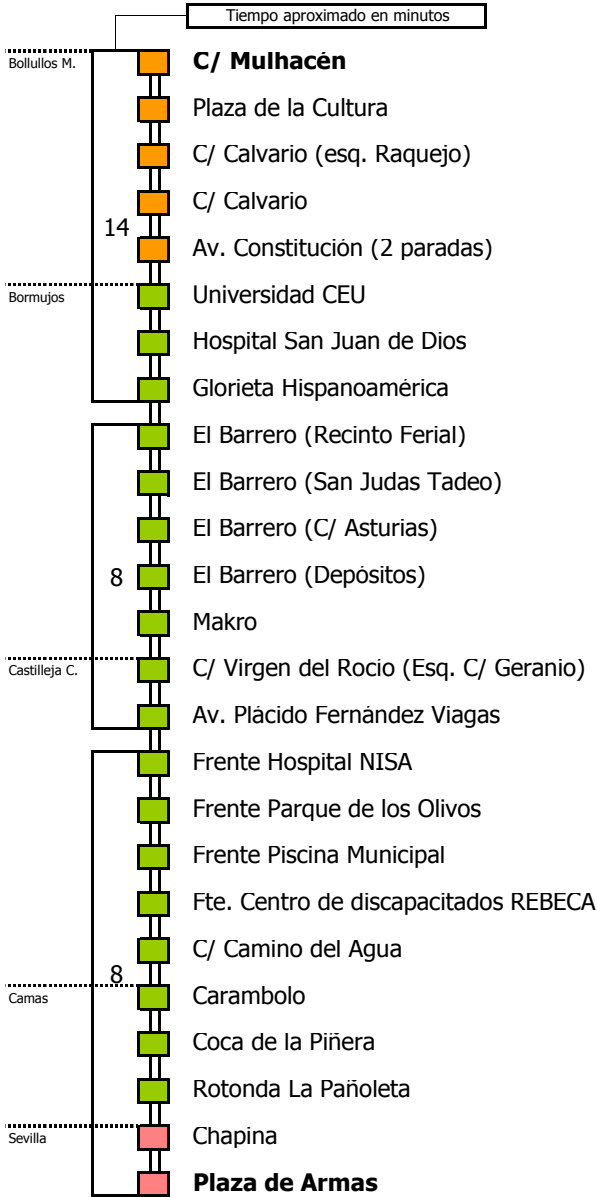

M-159

Bollullos de la Mitación - Sevilla

BOLLULLOS DE LA MITACIÓN - BORMUJOS - CASTILLEJA DE LA CUESTA - CAMAS - SEVILLA

- Zona A
- Zona B
- Zona C
- Zona D

Horario aproximado salvo dificultades de tráfico

HORARIO REGULAR

Válido desde el 1 de septiembre de 2017

D		E		L U N E S							A		V I E R N E S											
05	06	07	08	09	10	11	12	13	14	15	16	17	18	19	20	21	22	23	24	01	02	03	04	
				30	30		15	45	45		15	15	45	15										

S		Á		B		A		D		O		S												
05	06	07	08	09	10	11	12	13	14	15	16	17	18	19	20	21	22	23	24	01	02	03	04	
				30	30		15		45	15		15	45	15										

D		O		M		I		N		G		O		S		Y		F		E		S		T		I		V		O		S	
05	06	07	08	09	10	11	12	13	14	15	16	17	18	19	20	21	22	23	24	01	02	03	04										
				00	30		15	45	15		15	15	45	15																			

Línea **PARCIALMENTE ADAPTADA** a personas con movilidad reducida

Lectura de la tabla

La línea superior representa las horas y las inferiores, los minutos.

Ej: el autobús sale a las 21.30 horas

Para más información, llame al
955 038 665
o escriba a
usuarios@ctas.es

Consortio de Transporte Metropolitano
Área de Sevilla