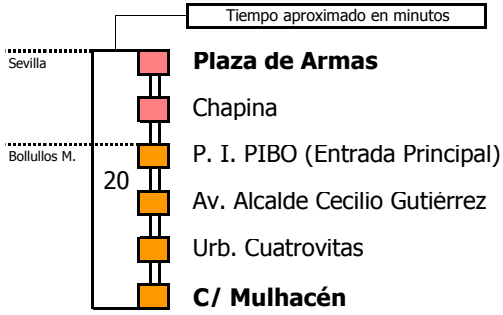

M-159

Sevilla - Bollullos de la Mitación (por A-49)

SEVILLA - BOLLULLOS DE LA MITACION - SEVILLA

Horario aproximado salvo dificultades de tráfico

HORARIO REGULAR

Válido desde el 1 de septiembre de 2017

D		E		L U N E S								A V I E R N E S												
05	06	07	08	09	10	11	12	13	14	15	16	17	18	19	20	21	22	23	24	01	02	03	04	
								00																00

NOTA

Este servicio **no circula sábados, domingos ni festivos**

- Zona A
- Zona B
- Zona C
- Zona D

Línea **PARCIALMENTE ADAPTADA**
a personas con movilidad reducida

Lectura de la tabla

La línea superior representa las horas y las inferiores, los minutos.

Ej: el autobús sale a las 21.30 horas

Para más información, llame al
955 038 665
o escriba a
usuarios@ctas.es

Consorcio de Transporte Metropolitano
Área de Sevilla