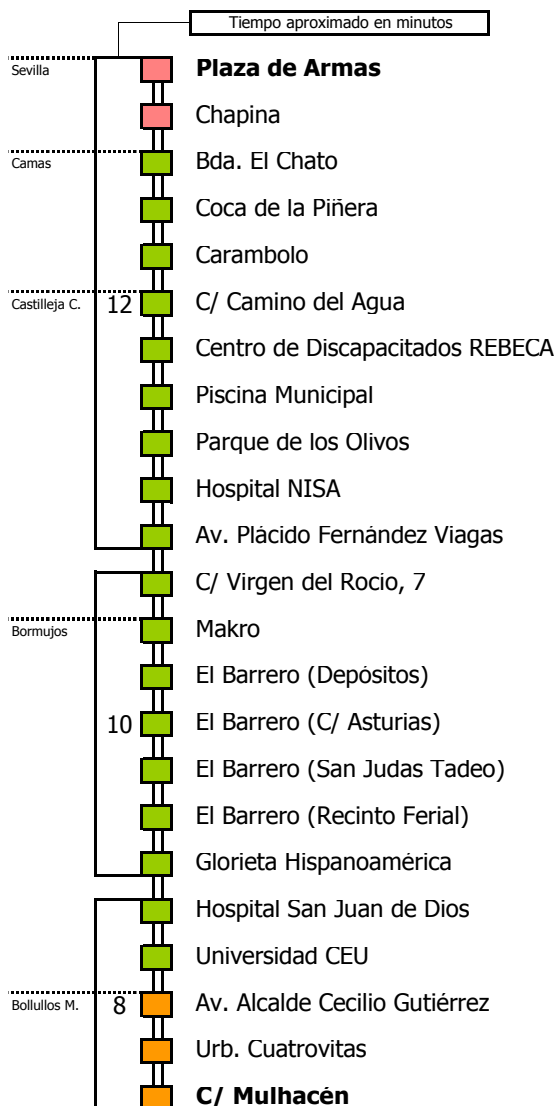

# Sevilla - Bollullos de la Mitación

SEVILLA - CAMAS - CASTILLEJA DE LA CUESTA - BORMUJOS - BOLLULLOS DE LA MITACIÓN

Horario aproximado salvo dificultades de tráfico

## HORARIO REGULAR

Válido desde el 1 de septiembre de 2017

D E L U N E S A V I E R N E S																							
05	06	07	08	09	10	11	12	13	14	15	16	17	18	19	20	21	22	23	24	01	02	03	04
	45	45		30				00	00			30		00	30								

- Zona A
- Zona B
- Zona C
- Zona D

Línea **PARCIALMENTE ADAPTADA** a personas con movilidad reducida